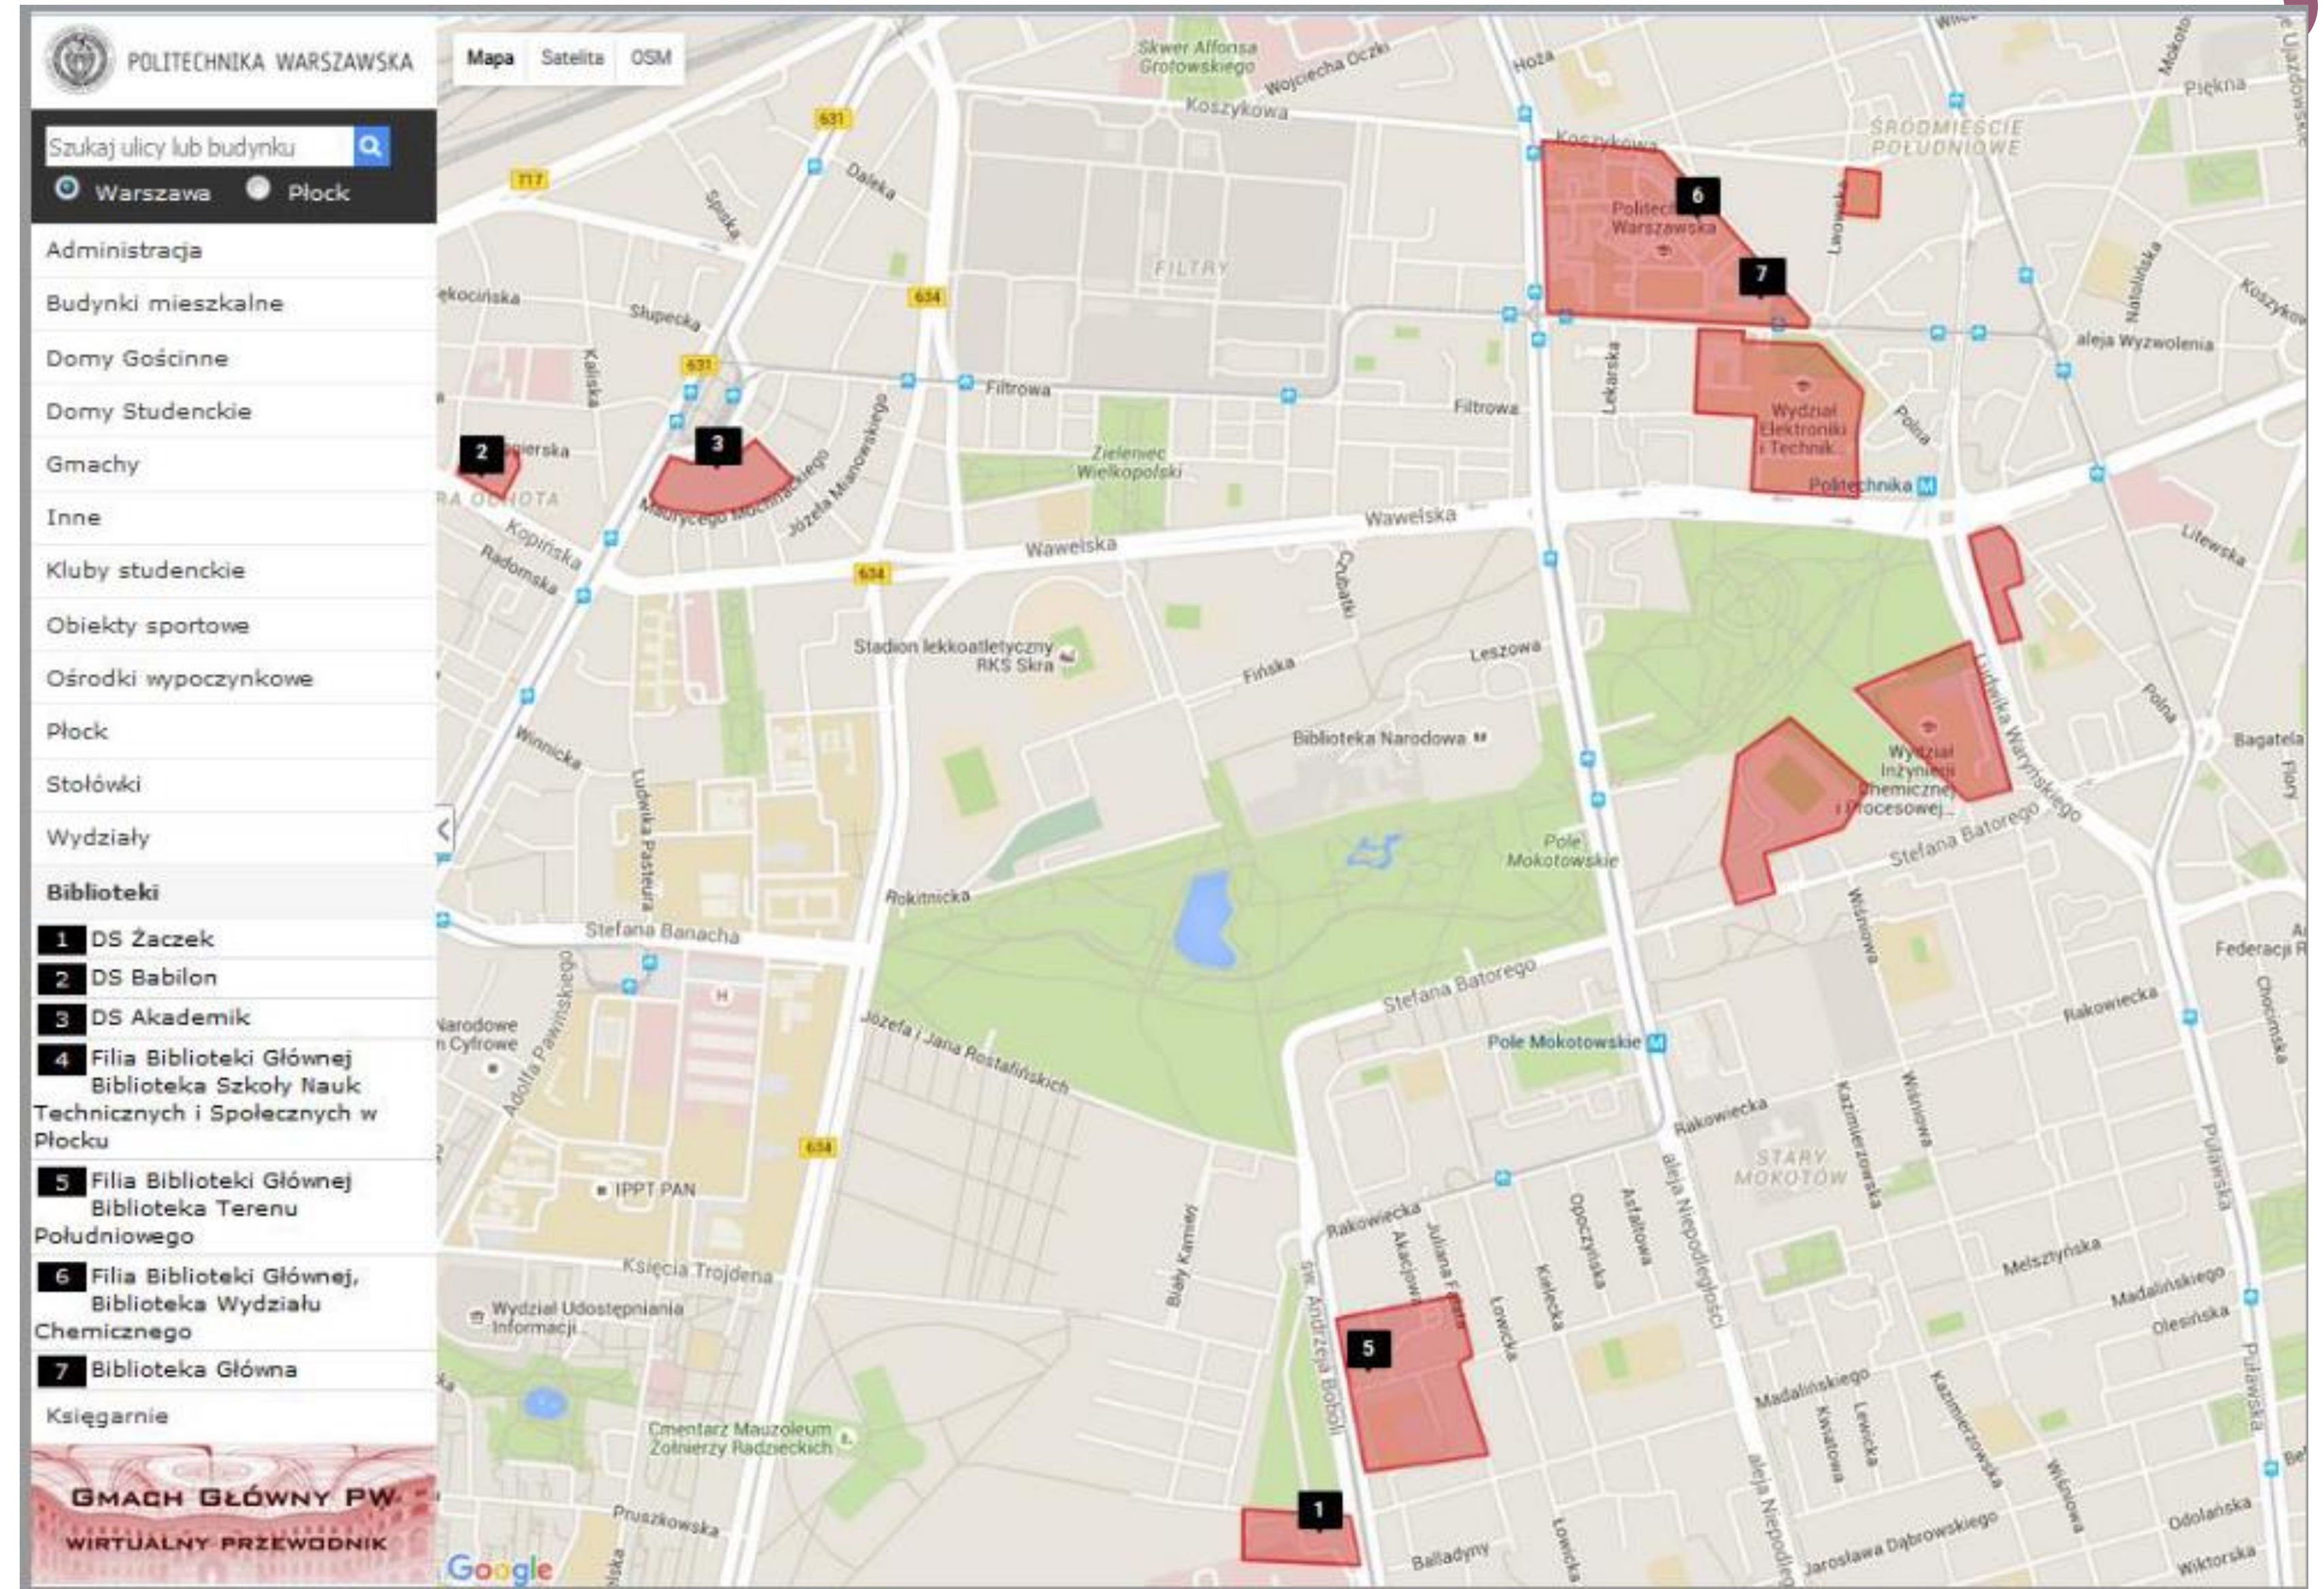

Filia Płock

19 wydziałów + 1 kolegium, 64 kierunki studiów

W PW masz również do dyspozycji około 30 bibliotek!

3

Są to:

- biblioteki wydziałowe
- biblioteki instytutowe
- Biblioteka Główna i jej Filie

Na następnych slajdach możesz sprawdzić lokalizację wydziałów i bibliotek w poszczególnych kampusach

Biblioteka Główna

Możesz skorzystać także z filii BG:

- Biblioteka Terenu Południowego, ul. Narbutta 86
- Biblioteka Wydziału Chemicznego, Teren Główny
- Biblioteka Filii Politechniki Warszawskiej w Płocku
- Biblioteka D.S. „Akademik”
- Biblioteka D.S. „Babilon” – czasowo zamknięta dla użytkowników

Biblioteka Główna w Gmachu Głównym PW

Biblioteka Główna i jej filie

5

Teren Główny – wydziały i biblioteki

- 😊 - biblioteki wydziałowe
- 😊 - biblioteki instytutowe

Teren Południowy – wydziały i biblioteki

7