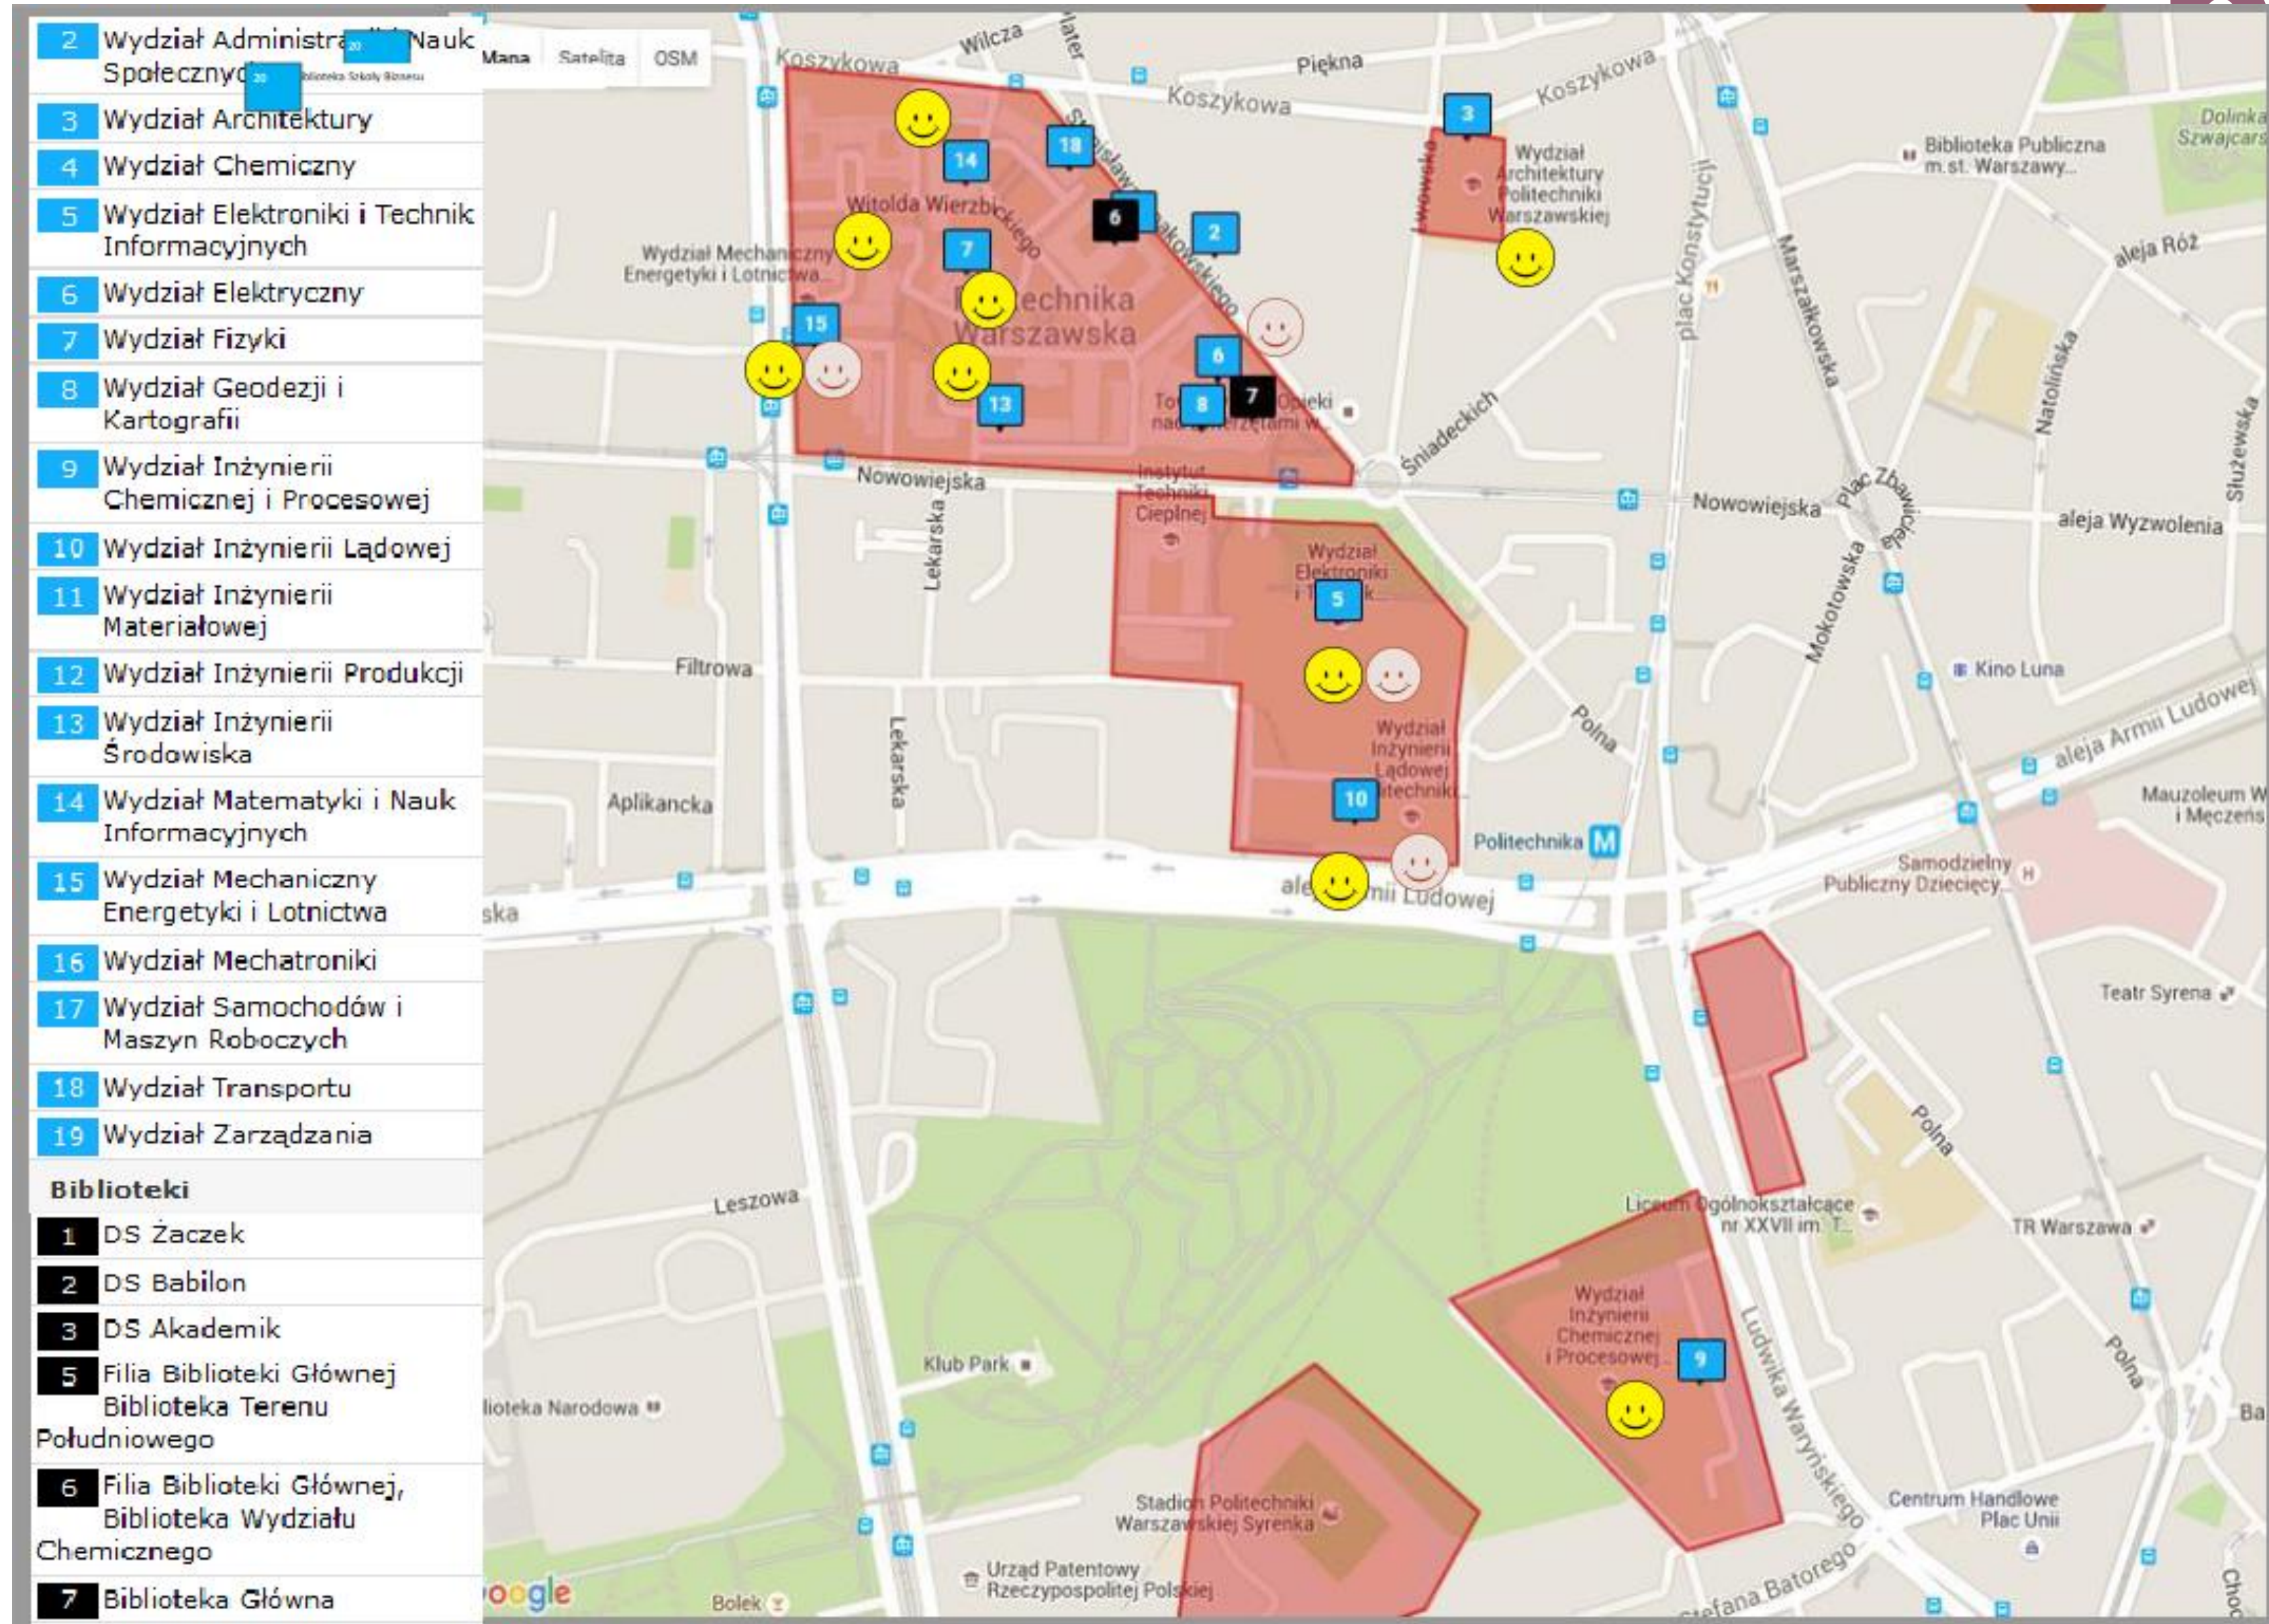

**Biblioteka
Główna**

POLITECHNIKA WARSZAWSKA

O bibliotekach Politechniki Warszawskiej – lokalizacja i zbiory

**Politechnika
Warszawska**

Politechnika Warszawska obejmuje 3 kampusy

2

Teren
Główny

Teren
Południowy

Filia Płock

19 wydziałów + 1 kolegium, 64 kierunki studiów

W PW masz również do dyspozycji około 30 bibliotek!

3

Są to:

- biblioteki wydziałowe
- biblioteki instytutowe
- Biblioteka Główna i jej Filie

Na następnych slajdach możesz sprawdzić lokalizację wydziałów i bibliotek w poszczególnych kampusach

Biblioteka Główna

Możesz skorzystać także z filii BG:

- Biblioteka Terenu Południowego, ul. Narbutta 86
- Biblioteka Wydziału Chemicznego, Teren Główny
- Biblioteka Filii Politechniki Warszawskiej w Płocku
- Biblioteka D.S. „Akademik”
- Biblioteka D.S. „Babilon” – czasowo zamknięta dla użytkowników

Biblioteka Główna w Gmachu Głównym PW

Biblioteka Główna i jej filie

5

Teren Główny – wydziały i biblioteki

- 😊 - biblioteki wydziałowe
- 😊 - biblioteki instytutowe

Teren Południowy – wydziały i biblioteki

7